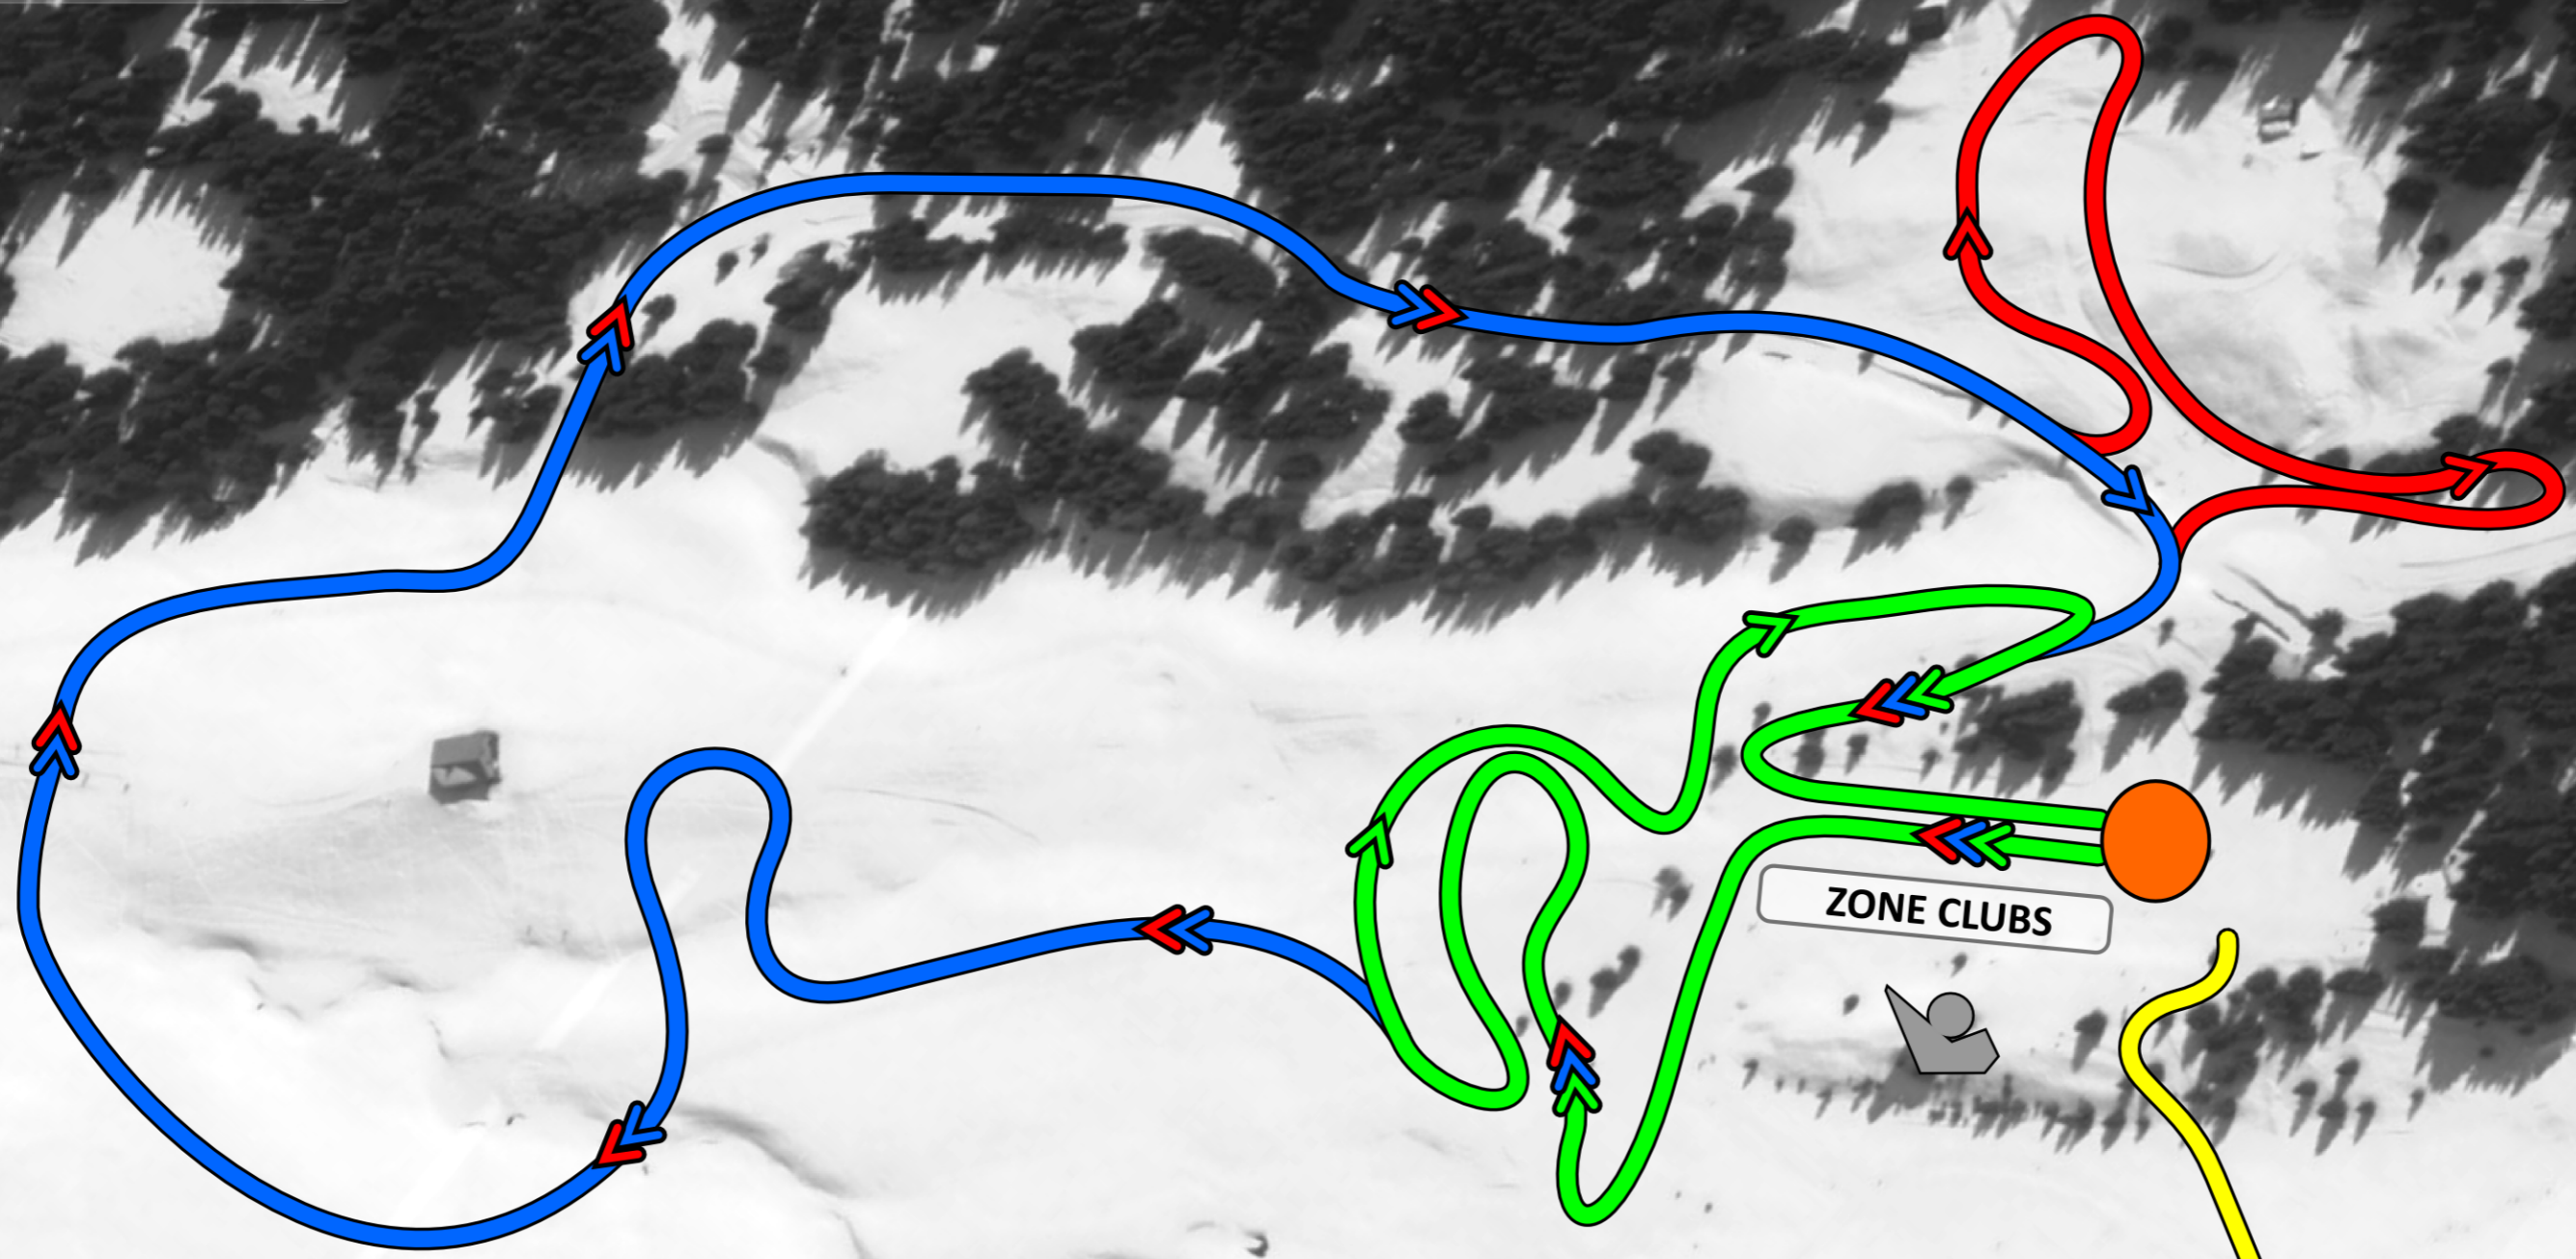

GRAND-PRIX DU PAYS ROCHOIS 2016

INDIVIDUEL CLASSIQUE

19/2/2016

-  Départ & Arrivée
-  Piste 3.0km
-  Piste 2.5km
-  Piste 1.3km
-  Accès au stade

U14-D, U14-G, U16-D	2 x	2.5km
MIC, POU1, POU2	1 x	1.3km
BEN1-D, BEN1-G	2 x	1.3km
BEN2-D, BEN2-G	1 x	2.5km
U18-D -> SEN-D	3 x	3.0km
U16-G	3 x	3.0km
U18-G -> SEN-G	5 x	3.0km